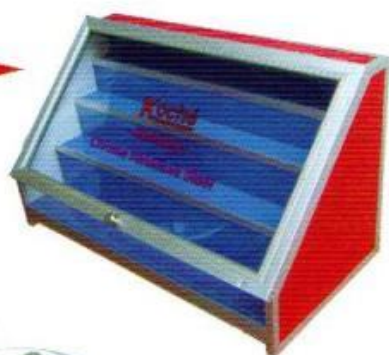

บล็อกชุด และ อุปกรณ์บล็อก ซีรีส์ 3/4

เนื้อเหล็กเกรดพิเศษ Chrome Vanadium Steel

Koché
Germany

รายการบล็อก

Koché 3/4"

แถบตัวโซว์ลูกบล็อก

ตัวโซว์ลูกบล็อก Koché

ลูกบล็อก 3/4" (mm)
17
19
21
22
23
24
25
26
27
28
29
30
32
33
34

ลูกบล็อก 3/4" (mm)
35
36
38
40
41
42
46
50
51
54
55
56
63
65

ข้ออ่อนบล็อก 3/4"
ข้อต่อบล็อก 3/4"x4"
ข้อต่อบล็อก 3/4"x8"
ข้อต่อบล็อก 3/4"x16"

ค้ำฟรี 3/4"x20"
ค้ำล้อ 3/4"x20"
ค้ำบล็อก 3/4"x20"