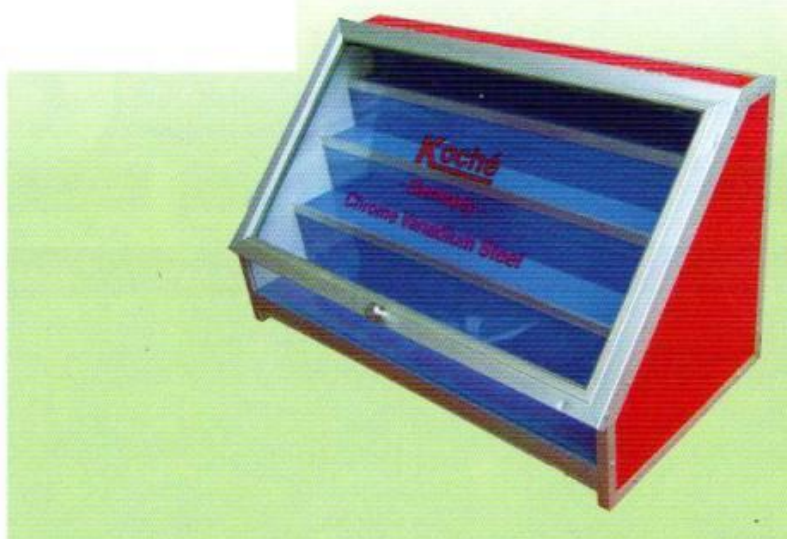

บล็อกชุด และ อุปกรณ์บล็อก ซีรีส์ 3/4

เนื้อเหล็กเกรดพิเศษ Chrome Vanadium Steel

Koché
Germany

รายการบล็อก

Koché 3/4"

แถบตัวโซว์ลูกบล็อก

ตัวโซว์ลูกบล็อก Koché

ลูกบล็อก 3/4" (mm)
17
19
21
22
23
24
25
26
27
28
29
30
32
33
34

ลูกบล็อก 3/4" (mm)
35
36
38
40
41
42
46
50
51
54
55
56
63
65

ข้ออ่อนบล็อก 3/4"
ข้อต่อบล็อก 3/4"x4"
ข้อต่อบล็อก 3/4"x8"
ข้อต่อบล็อก 3/4"x16"

ค้ำฟรี 3/4"x20"
ค้ำล้อ 3/4"x20"
ค้ำบล็อก 3/4"x20"