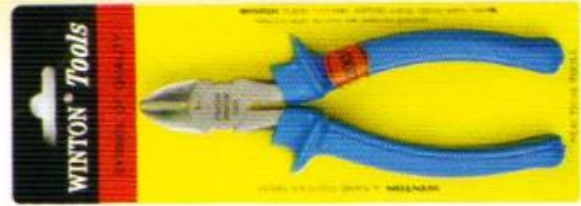

คิมปอกสาย เบอร์ 1040 ขนาด

คิม HATO

คิมปากแหลม เบอร์ 125 S ขนาด 5"

คิมตัดสาย เบอร์ 115 S ขนาด 5"

คีม WINTON

Winton

คีมปากแหลมด้ามหนาทนไฟ 1200 V

รหัส	ขนาด
BC 101-6	6"
BC 101-8	8"