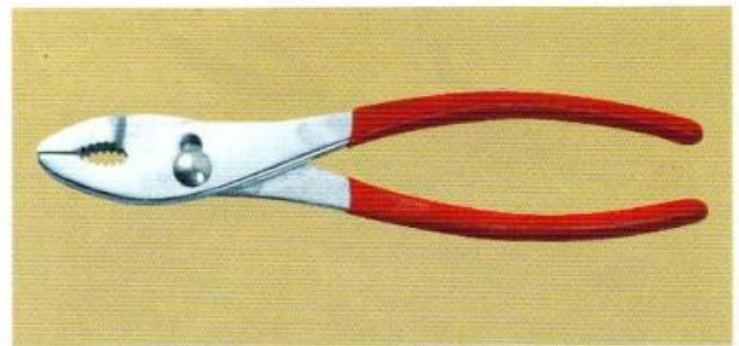

คีมปากขยายด้ามหุ้มยาง

ขนาด	6"	8"