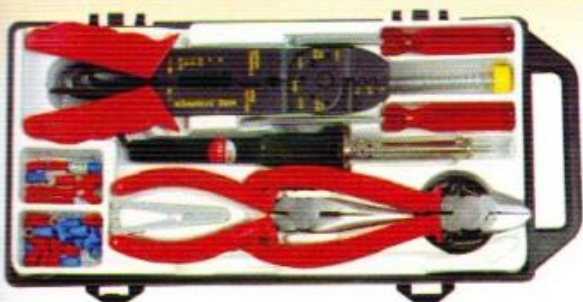

เครื่องมือชุดของไต้หวัน