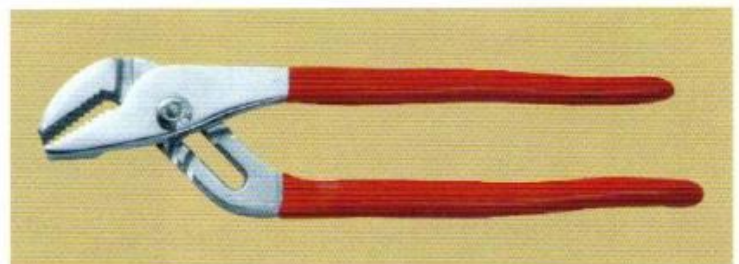

คีมปอกสาย

AUTOMATIC JAPAN รุ่น B

คีมปากขยายรูปขาว

ขนาด	6"	8"
------	----	----

คีมปากขยายด้ามหุ้มยาง

ขนาด	6"	8"
------	----	----

คีมคอบม้ด้ามหุ้มยาง

ขนาด	10"	12"
------	-----	-----

คีมผูกหลอด SOLID 8" แบบมีแผงโซว

คีมผูกหลอด SOLID 8"

คีมหนีบ - ถ่างแหวน, คีมถ่างแหวนลูกสูบ

Winton

คีมหนีบแหวนแบบปากตรง - ปากงอ
ด้ามหุ้มยาง

ขนาด 6" 7"

คีมถ่างแหวนแบบปากตรง - ปากงอ
ด้ามหุ้มยาง

ขนาด 6" 7"