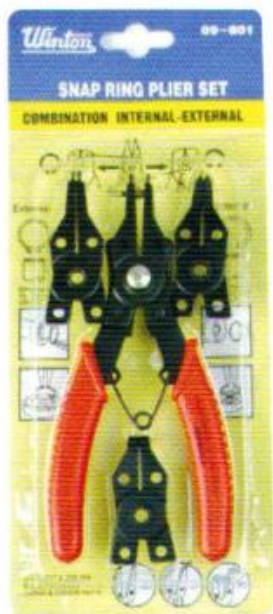

คีมผูกหลอด SOLID 8" แบบมีแผงโซว

คีมผูกหลอด SOLID 8"

คีมหนีบ - ถ่างแหวน, คีมถ่างแหวนลูกสูบ

Winton

คีมหนีบแหวนแบบปากตรง - ปากงอ
ด้ามหุ้มยาง

ขนาด 6" 7"

คีมถ่างแหวนแบบปากตรง - ปากงอ
ด้ามหุ้มยาง

ขนาด 6" 7"

คีมหนีบแหวนแบบปากตรง - ปากงอ ตราเพชร

ขนาด 6" 7"

คีมถ่างแหวนแบบปากตรง - ปากงอ ตราเพชร

ขนาด 6" 7"

คีมถ่างแหวนแบบหุ่นยนต์

คีมถ่างแหวนลูกสูบรูปโครเมียม ด้ามแดง

เบอร์	#1	#2	#3
ขนาด	50-100 mm.	80-120 mm.	110-160 mm.