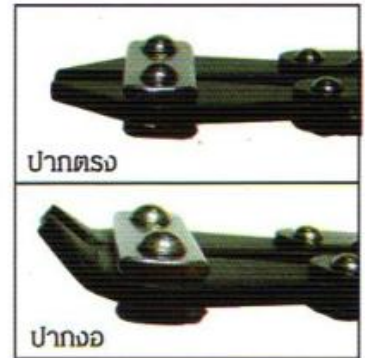

กรรไกรตัดลวด WINTON
ปากตรง 8"
ปากงอ 8"