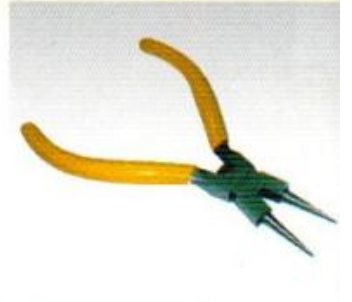

Winton

คิมมินิ

คิมมินิ WINTON

คิมมินิ ปากแหลมมีฟัน, ไม่มีฟัน

คิมมินิ ปากแหลมมีฟัน ยาวพิเศษ

คิมมินิ ปากแบนมีฟัน, ไม่มีฟัน

คิมมินิ ปากกลม

คิมมินิ ปากเฉียง (ตัดสาย)

คิมมินิ ปากทากั่ว

คิมมินิ ปากจิ้งจก

คิม Derby - Japan

คิมตัดสายแบบมีสปริง เบอร์ 45 S ขนาด 4"

คิมตัดสายแบบมีสปริง เบอร์ 50 S ขนาด 5"

คิมปากแหลมแบบมีสปริง เบอร์ 20 S ขนาด 5"

คิมปากแหลมกลมมีฟัน เบอร์ 80 S ขนาด 5"

คิมปอกสาย เบอร์ 1040 ขนาด

คิม HATO

คิมปากแหลม เบอร์ 125 S ขนาด 5"

คิมตัดสาย เบอร์ 115 S ขนาด 5"

คีม WINTON

Winton

คีมปากแหลมด้ามหนาทนไฟ 1200 V

รหัส	ขนาด
BC 101-6	6"
BC 101-8	8"