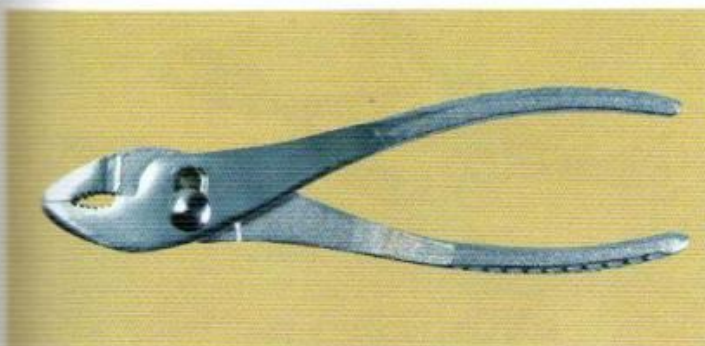

คีมปอกสาย

AUTOMATIC JAPAN รุ่น B

คีมปากขยายรูปขาว

ขนาด	6"	8"