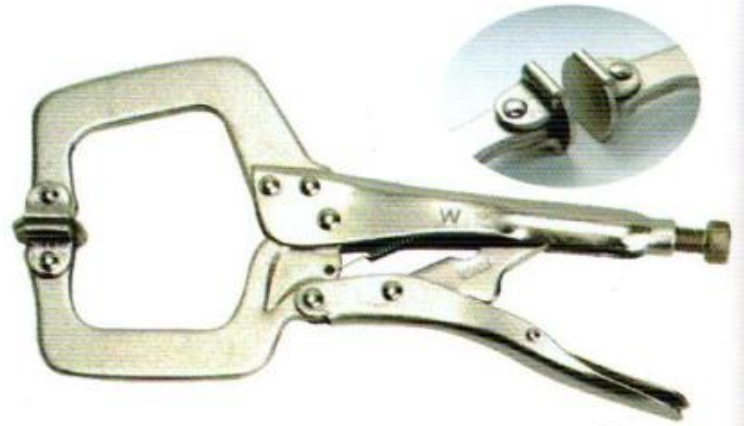

คีมถ่างแหวนลูกสูบ
WINTON

Winton

คีมล็อค

คีมล็อคปากแบน 8"

คีมล็อคก้ามปู 9"

คีมล็อคตัว C 11"

คีมล็อคตัว C 11" ปากขยับ

คีมล็อคโซ่ 20"