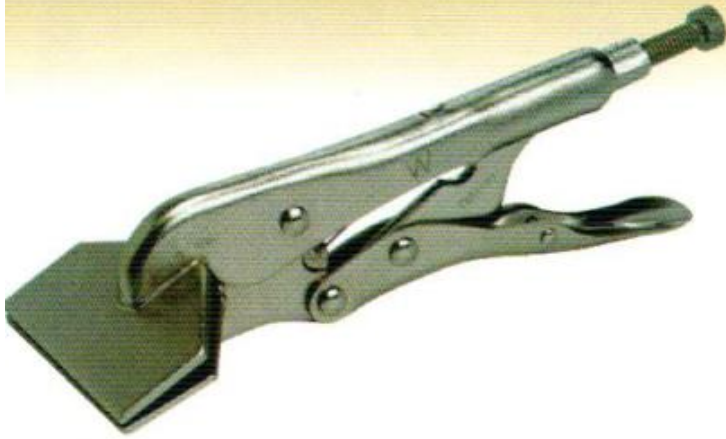

Winton

คีมล็อค

คีมล็อคปากแบน 8"