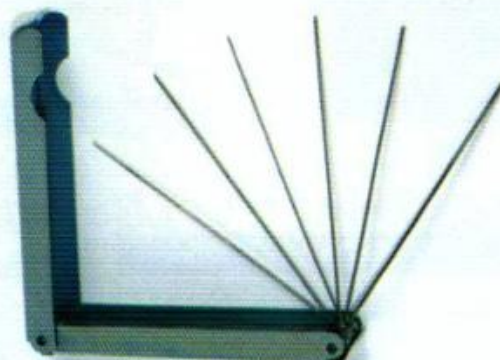

ขนาด 400 A 600 A

เบ็มยางนมหญ

Winton

ด้ามขันปอนด์, ยกควาวล์

ด้ามขันปอนด์ AUTOMATIC

ขนาด 1/2"-150 ปอนด์ 1/2"-250 ปอนด์ 3/4"-300 ปอนด์

ด้ามขันปอนด์ แบบเข็ม 150 ปอนด์
ด้ามขันปอนด์ แบบเข็ม 200 ปอนด์

เหล็กดัด 2 ขา