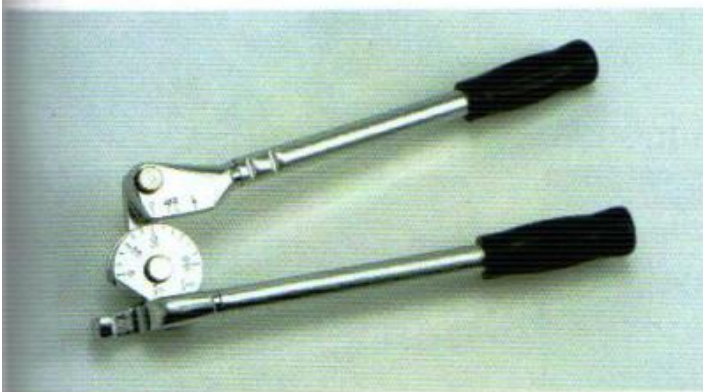

ประแจตัดแบริบทองแดง

จพัส	ขนาด
CT-364A-04	1/4"
CT-364A-05	5/16"
CT-364A-06	3/8"
CT-364A-08	1/2"
CT-364A-10	5/8"
CT-364A-12	3/4"

CT-336RYB
เฉพา:สายเกย์วัดน้ำยาแอร์ 36"
(ชุด 3 เส้น)