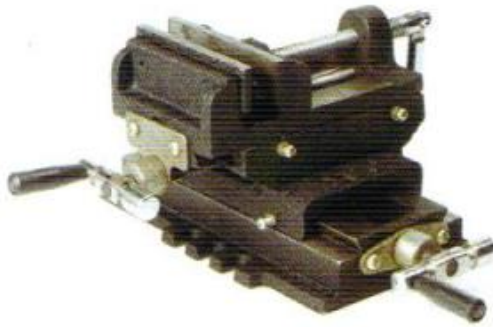

ปากกาจับแท่นเจาะ: แบบ 2 ชั้น

ขนาด 3" 4" 5" 6"