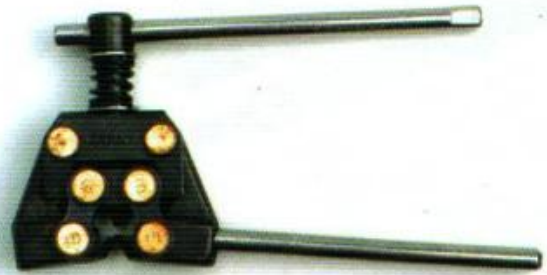

คีมตัดโซ่ ตราปลาฉาวฟ 30-50MM