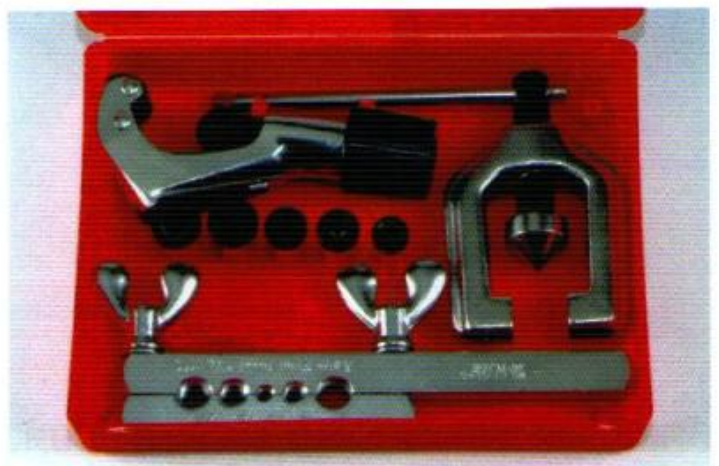

CT-336RYB
เฉพา:สายเกย์วัดน้ำยาแอร์ 36"
(ชุด 3 เส้น)

CT-372RYB
เฉพา:สายเกย์วัดน้ำยาแอร์ 72"
(ชุด 3 เส้น)

CT-368 ประแจตัดแบริบรวม (1/4", 5/16", 3/8")

CT-93FB ชุดบานแบริบ 2 ชั้น

CT-96FB ชุดบานแบริบ 2 ชั้น พร้อมตัด