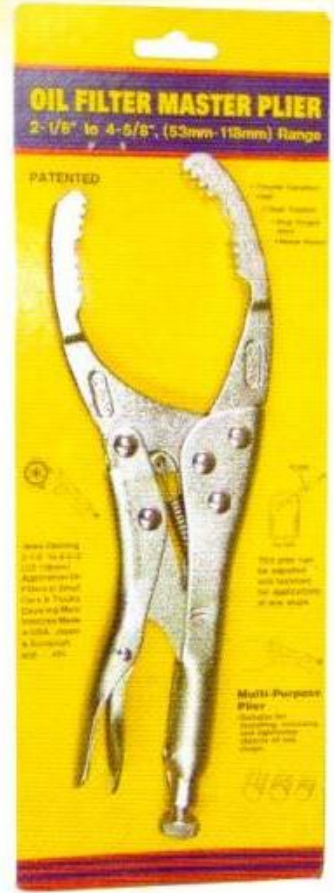

ขนาด 1" 2" 3"

ขนาด 4" 5" 6"

ขนาด 8" 10" 12"

ปากกาตัว C 3 ตัวชุด
(25mm, 50mm, 75mm)

รอกใช้ ตราขนนางแอนดรูว์
โซ่ยาว 3 เมตร

ขนาด 1 ton 1.1/2 ton 2 ton 3 ton 5 ton

ปากกาตัว C รุ่นงานเบา 2"

ประแจจับแป้น WINTON

ขนาด 1" 1.1/2" 2" 3" 4"

คีมลีด - กาฉัดโซล่า

Winton

กาฉัดโซล่า ครอบองแดง WINTON

คีมลีดคอดไส้หม้อกรอง

คีมลีด WINTON 5"

คีมลีดเอนกประสงค์

คีมจับแบตเตอรี่ใหญ่