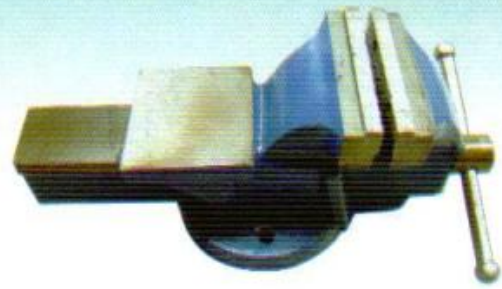

ก๊อกบอลวาล์วสัทลยวนนอกสองข้าง

ก๊อกบอลวาล์วสัทลยวนในหางหญ

ก๊อกบอลวาล์วสัทลยวนนอกหางหญ

เทปพันเทลยว WINTON

0.075mmx12.5mmx10m เมวณ:

Winton

ชั้นวางน็อต

ขนาด 5 ชั้น 7ชั้น 9ชั้น