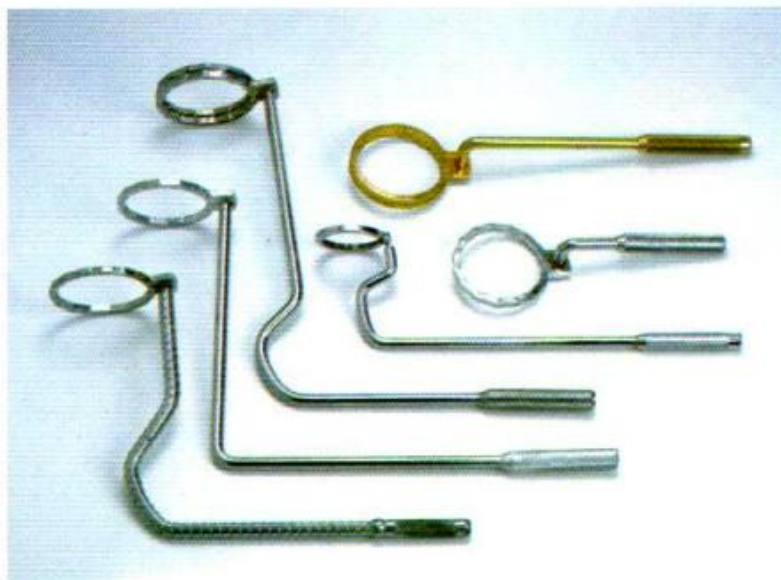

ถอดกรองถ้วย WOLF

เบอร์	ขนาด
WH-901 (TOYOTA 16 VAL)	64 mm.
WH-902 (FORD, MAZDA)	67 mm.
WH-903 (BENZ)	74 mm.
WH-904 (TOYOTA COROLA , NISSAN SUNNY)	79 mm.
WH-907 (MITSUBISHI)	89 mm.
WH-909 (BIG M SD23 TD SDI)	92 mm.
WH-910 (TOYOTA)	95 mm.
WH-911-1 (HONDA ACCORD)	79 mm.
WH-913 (HINO MITYX HILUK)	91 mm.
WH-914 (Z 2500DI Z2200)	101 mm.

ถอดกรองถ้วยกระเป๋้า WOLF 15 ตัวชุด

ถอดกรองด้ามเหล็ก

รุ่น
NISSAN BIG M
TOYOTA MITY
TOYOTA 16 VAL
TOYOTA TIGER D4D
TOYOTA TIGER 1KZ
MITSU STADA I2000
MITSU CYCLONE
ISUZU DRAGON
ISUZU F/S, TFR
ISUZU D-MAX
SOLA
HILUX VIGO

Winton

ถอดกรอง

ถอดกรองสายพาน 3/4"
WINTON
ถอดกรองสายพาน 1"
WINTON

ถอดกรองแบบลูกบ็อกซ์ WINTON

ถอดกรองเฟือง WINTON

ถอดกรองแบบด้ามโซ่ WINTON

ถอดกรองเฟือง 505