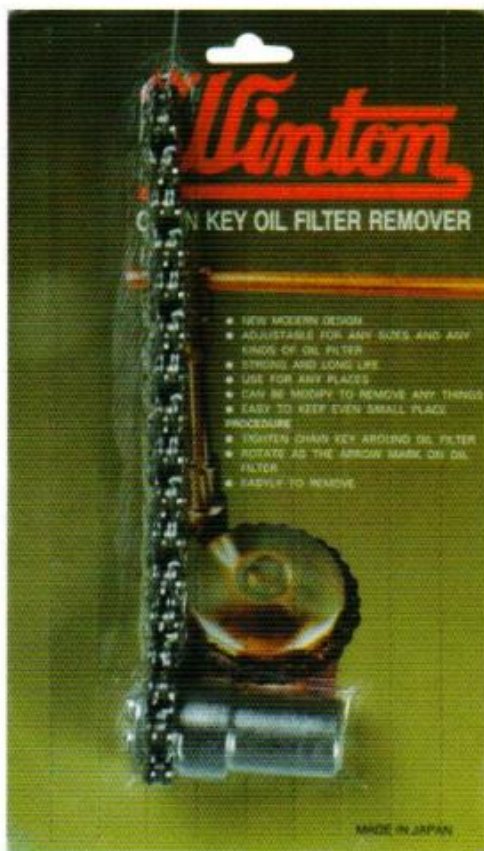

ถอดกรองแบบลูกบ็อกซ์ WINTON