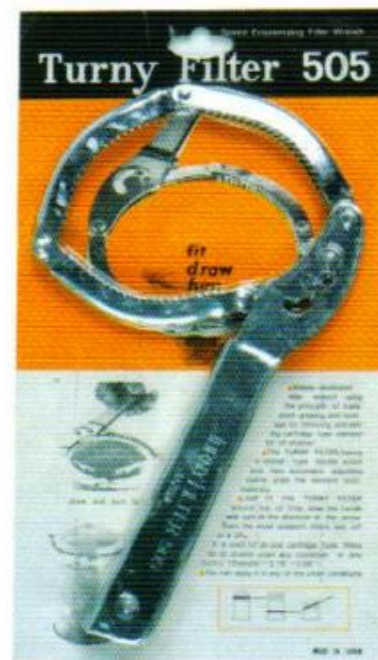

ถอดกรองถ้วยกระเป๋้า WOLF 15 ตัวชุด

ถอดกรองด้ามเหล็ก

รุ่น
NISSAN BIG M
TOYOTA MITY
TOYOTA 16 VAL
TOYOTA TIGER D4D
TOYOTA TIGER 1KZ
MITSU STADA I2000
MITSU CYCLONE
ISUZU DRAGON
ISUZU F/S, TFR
ISUZU D-MAX
SOLA
HILUX VIGO

Winton

ถอดกรอง

ถอดกรองสายพาน 3/4"
WINTON
ถอดกรองสายพาน 1"
WINTON

ถอดกรองแบบลูกบ็อกซ์ WINTON

ถอดกรองเฟือง WINTON

ถอดกรองแบบด้ามโซ่ WINTON

ถอดกรองเฟือง 505