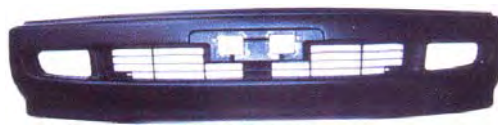

NO	CODE	DESCRIPTION	PATTERN	MODEL	YEAR	OEM	PCS	M3	N.W.	GW	PART LINK
1	TYB082 NA	FR BUMPER W/O F.LAMP HOLE	BK	KIJANG ZAC	'86-'88	52119-0B010	1				
2	TYB082 NB	FR BUMPER W/ F.LAMP HOLE	BK	KIJANG ZAC	'86-'88	52119-0B020	1				
3	TYFL082 LA	FOG LAMP LH		KIJANG	'86-'88	81220-0B010	1				
	TYFL082 RA	FOG LAMP RH		KIJANG	'97-'99	81210-0B010	1