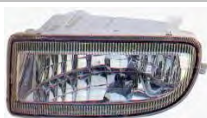

TOYOTA LAND CRUISER PRADO/ FJ 100 '1999 / FJ 100 '2005

NA

NB

NC

NO	CODE	DESCRIPTION	PATTERN	MODEL	YEAR	OEM	PCS	M3	N.W.	GW	PART LINK
1	TYG100 NA	GRILLE	CP/BK	FJ100	'99-'00	53111-60350	1	0.0493	2.00	2.50	TO1200219
2	TYG100 NB	GRILLE	GYM	FJ100	'99	53111-60330	1	0.0493	2.00	2.50	
3	TYG100 NC	GRILLE	CP	FJ100	'99	53111-60350	1	0.0493	2.00	2.50	

NE

NO	CODE	DESCRIPTION	PATTERN	MODEL	YEAR	OEM	PCS	M3	N.W.	GW	PART LINK
4	TYG100 ND	GRILLE	CP/SVG	FJ100	'98	53111-60350	1	0.0493	2.50	3.00	
	TYG100 NE	GRILLE	GOLD/BK	FJ100	'98-'01		1	0.0493	2.50	3.00	
5	TYB101 NA	FRONT BUMPER		FJ100	'98-'02	52119-60940	5	0.3000	20.00	22.00	
6	TYHL100 RA	HEAD LAMP RH		FJ100 HZJ105	'98-'00	81050-60020					
	TYHL100 LA	HEAD LAMP LH		FJ100 HZJ105	'98-'00	81050-60020					

8 FOG LAMP

NO	CODE	DESCRIPTION	PATTERN	MODEL	YEAR	OEM	PCS	M3	N.W.	GW	PART LINK
7	TYCL100 RA	CORNER LAMP RH		FJ100 HZJ105	'98-'00	81510-60490					
	TYCL100 LA	CORNER LAMP LH		FJ100 HZJ105	'98-'00	81520-60360					
8	TYFL100 RA	FOG LAMP RH		FJ100 HZJ105	'98-'01	81510-12670					
	TYFL100 LA	FOG LAMP LH		FJ100 HZJ105	'98-'01	81520-12520					
9	TYSL100 NA	SIDE LAMP		FJ100 HZJ105	'98-'00	81730-20191					

NO	CODE	DESCRIPTION	PATTERN	MODEL	YEAR	OEM	PCS	M3	N.W.	GW	PART LINK
10	WCC105 TY	WHEEL COVER CAP SMALL **		FJ100	'98-'02		100	0.1100	6.00	8.00	
11	TYMG100 F RA	MUD FLAP FRONT RH		FJ100	'98	76621-60070					
	TYMG100 F LA	MUD FLAP FRONT LH		FJ100	'98	76622-60060					
	TYMG100 R RA	MUD FLAP REAR RH		FJ100	'98	76625-60150					
	TYMG100 R LA	MUD FLAP REAR LH		FJ100	'98	76626-60150					
12	PL3220	CONDENSER		LAND CRUISER	1998-02	PL3220