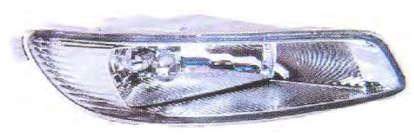

6 FOG LAMP ASSY W/SWICH + SCOKTER

NO	CODE	DESCRIPTION	PATTERN	MODEL	YEAR	OEM	PCS	M3	N.W.	GW	PART LINK
4	TYB083 NA	FRONT BUMPER		KIJANG KRISTA	'2000	52119-0B080	5	0.40	20.0000	22.00	
5	TYB083 NB	FR BUMPER W/F.L.H BK		KRISTA	'2000	52119-0B210	1	0.00	0.0000	0.00	
6	TYFL084 RA	FOG LAMP ASSY W/SWICH + SCOKTER		KRISTA	'2000	81210-06020	1				
	TYFL084 LA	FOG LAMP ASSY W/SWICH + SCOKTER		KRISTA	'2000	81220-06020	1