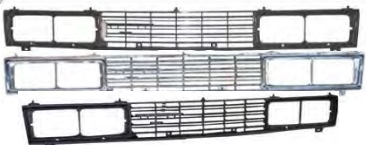

NISSAN 720 PICK UP '1980-'1982

1 ENGINE FAN BLADE

2 CORNER LAMP

3 CORNER PANEL

NO	CODE	DESCRIPTION	PATTERN	MODEL	YEAR	OEM	PCS	M3	N.W.	GW	PART LINK
1	EFB015 NS	ENGINE FAN BLADE	MAT/WT	720	'80-'82	21060-11W00	20	0.1755	6.00	7.00	
2	NSCL015 LA	CORNER LAMP LH BK		720 RX BK	'80-'82	26165-01W00	50	0.0700	6.00	8.00	
	NSCL015 LB	CORNER LAMP LH CP		720 RX CP	'80-'82	26165-11W00	50	0.0700	6.00	8.00	
	NSCL015 RA	CORNER LAMP RH BK		720 RX BK	'80-'82	26160-01W00	50	0.0700	6.00	8.00	
	NSCL015 RB	CORNER LAMP RH CP		720 '82 RX	'80-'82	26160-11W00	50	0.0700	6.00	8.00	
	NSZ015 LA	CORNER LAMP LENS LH		720 RX	'80-'82	26161-11W00					
	NSZ015 RA	CORNER LAMP LENS RH		720 RX	'80-'82	26166-11W00					
3	NSE015 LA	CORNER PANEL '80-'86		720	'80-'86	93351-02W00	1	0.0100	1.00	1.00	
	NSE015 RA	CORNER PANEL (END) '80-'86		720	'80-'86	93350-02W00	1	0.0100	1.00	1.00	

4 FENDER

5 F.DOOR COMPLETE

6 FRONT LAMP

NO	CODE	DESCRIPTION	PATTERN	MODEL	YEAR	OEM	PCS	M3	N.W.	GW	PART LINK
4	NSF015 LA	FENDER LH W/4 EMBLEM HOLE		720	'80-'86	63113-02W00/01	1	0.0608	4.00	5.00	
	NSF015 RA	FENDER RH W/4 EMBLEM HOLE		720	'80-'86	63112-02W00/01	1	0.0608	4.00	5.00	
	NSF015 LB	FENDER LH W/2 EMBLEM HOLE		720	'80-'86	62313-08W00	1	0.0608	4.00	5.00	
	NSF015 RB	FENDER RH W/2 EMBLEM HOLE		720	'80-'86	62312-08W00	1	0.0608	4.00	5.00	
5	NSFD015 LA	F.DOOR COMPLETE LH	E.D.P.	DATSUN 720	'80-'85	80101-01W00	1	0.1100	10.50	11.50	
	NSFD015 RA	F.DOOR COMPLETE RH	E.D.P.	DATSUN 720	'80-'85	80100-01W00	1	0.1100	10.50	11.50	
6	NSFL015 LA	FRONT LAMP LH		720 RX	'81-'82	26125-02W00	50	0.0753	6.00	8.00	
	NSFL015 RA	FRONT LAMP RH		720 RX	'81-'82	26120-02W00	50	0.0753	6.00	8.00	

7 GRILLE

8 HOOD

9 HOOD LEDGE