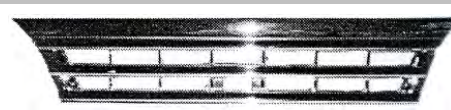

15 GRILLE NKR '03-'05

NO	CODE	DESCRIPTION	PATTERN	MODEL	YEAR	OEM	PCS	M3	N.W.	GW	PART LINK
13	IZG111 NA	GRILLE BK	BK	NKR NEW	'97-'00	8-97915-048-0	5	0.0500	5.00	6.00	
14	IZG111 NB	GRILLE WT/BK	WT/BK	NKR SHORT	'97-'00	8-97840-271-0	5	0.0550	3.00	3.50	
	IZG111 NC	GRILLE ALL CHROME	ALL CP	NKR SHORT	'97-'00	PERFORMANCE	5	0.0550	3.00	3.50	
15	IZG114 NA	GRILLE		NKR NEW	'03-'05	8-94915-047-0