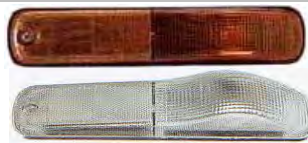

7 STEP PANEL FTR / DECA

8 SIDE LAMP FVR, FTR

9 FRONT GRILLE PANEL

NO	CODE	DESCRIPTION	PATTERN	MODEL	YEAR	OEM	PCS	M3	N.W.	GW	PART LINK
7	IZSP120 LA	STEP PANEL FTR		FTR/DECA	'96	1-71998-878-7	5	0.0800	6.00	8.00	
	IZSP120 RA	STEP PANEL FTR		FTR/DECA	'96	1-71998-877-7	5	0.0800	6.00	8.00	
8	IZSL120 LA	SIDE LAMP	AMBER	FVR, FTR	'96	1-86830-264-0	10	0.0300	2.00	2.00	
	IZSL120 RA	SIDE LAMP	AMBER	FVR, FTR	'96	1-86830-263-0	10	0.0300	2.00	2.00	
	IZSL120 LB	SIDE LAMP	CLEAR	FVR, FTR	'96		10	0.0300	2.00	2.00	
	IZSL120 RB	SIDE LAMP	CLEAR	FVR, FTR	'96		10	0.0300	2.00	2.00	
9	IZFP120 NA	FRONT GRILLE PANEL		SHORT 10.5 TON	'96-'97	1-71108-040-3	1	0.1000	10.00	12.00	