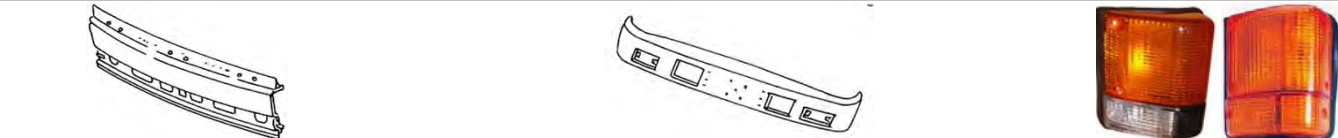

7 FRONT GRILLE PANEL RHD

8 FRONT BUMPER

9 CORNER LAMP

NO	CODE	DESCRIPTION	PATTERN	MODEL	YEAR	OEM	PCS	M3	N.W.	GW	PART LINK
7	IZFP112 NA	FRONT GRILLE PANEL	RHD	ISUZU FSR	'86-'93	1-65480-934-0	1	0.1500	15.00	17.00	
8	IZB115 NA	FRONT BUMPER	BK	ISUZU FSR	'93-'94	1-71210-170-2	1	0.0700	6.00	8.00	
9	IZCL112 LA	CORNER LAMP	AMBER /CLE/FSR / ROCKY		'86-'94	1-82210-099-3	20	0.0600	8.00	10.00	
	IZCL112 RA	CORNER LAMP	AMBER /CLE/FSR / ROCKY		'86-'94	1-82210-098-3	20	0.0600	8.00	10.00	
	IZCL112 LB	CORNER LAMP	ALL AMBER	FSR / ROCKY	'86-'94	1-82210-099-3	20	0.0600	8.00	10.00	
	IZCL112 RB	CORNER LAMP	ALL AMBER	FSR / ROCKY	'86-'94	1-82210-098-3	20	0.0600	8.00	10.00	