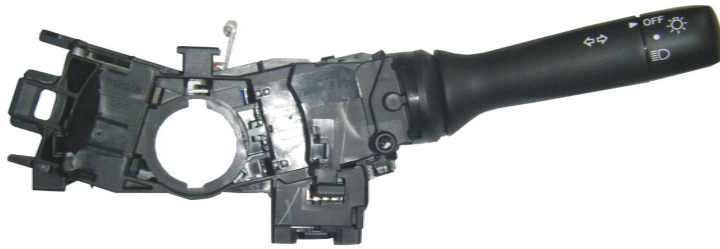

TS-25

VIGO 2500(84140-0K010)

TS-25-A

CIRCUIT VIGO 2500

TS-26

VIGO 3000(84140-0K020)

TS-26-A

CIRCUIT VIGO 3000

TS-27

VIOS

TS-28

ALTIS

TS-29

TOYOTA HIACE KDH

TS-30

MR329666
STRADA

TS-31

8-97287884-2
ISUZU ELF 250

TS-34

35255-S5A-J12
HONDA