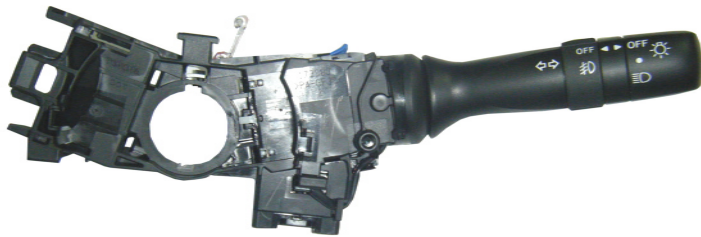

# TURN SIGNAL SWITCHES

<p><b>TS-14</b></p>  <p>NISSAN 720 (25560-02 W00)</p>	<p><b>TS-15</b> Turn signal switch</p>  <p>HINO KT725 (84310-1100, 1150)</p>	<p><b>TS-16</b> Turn signal switch</p>  <p>HINO KT920 (84310-1020)</p>
<p><b>TS-17</b></p>  <p>HINO FM (84040-1240)</p>	<p><b>TS-18</b></p>  <p>ISUZU NPR (8-971878879)</p>	<p><b>TS-19</b></p>  <p>TOYOTA HILUX RN30/36 LN30 (84310-10211)</p>
<p><b>TS-20</b></p>  <p>MITSUBISHI L-200 (MB 571630)</p>	<p><b>TS-21</b></p>  <p>MITSUBISHI FUSO (MC858361)</p>	
<p><b>TS-22</b> Wiper switch</p>  <p>ISUZU JCM (1-82360-110-0 , 192-1)</p>	<p><b>TS-23</b></p>  <p>ISUZU ROCKY CXZ, CVR, DVR, FV (1-82360271-2 , 5)</p>	<p><b>TS-24</b></p>  <p>LIMO</p>

**TS-25**

VIGO 2500(84140-0K010)

**TS-25-A**

CIRCUIT VIGO 2500

**TS-26**

VIGO 3000(84140-0K020)

**TS-26-A**

CIRCUIT VIGO 3000