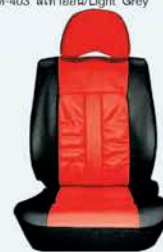

SM-407 สีแดง+ดำ/Red+Black