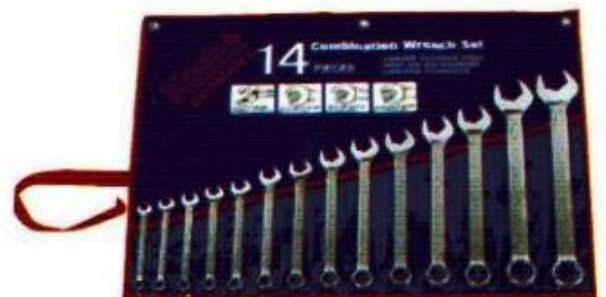

ประแจแหวน - ประแจปากตาย ซีรีส์

เนื้อเหล็กเกรดพิเศษ Chrome Vanadium Steel

Koché Germany

ประแจแหวนข้างปากตาย

ขนาด /mm	ความยาว
6	105 mm
7	115 mm
8	125 mm
9	135 mm
10	145 mm
11	155 mm
12	165 mm
13	175 mm
14	185 mm
15	195 mm
16	205 mm
17	215 mm
18	225 mm
19	235 mm
20	245 mm
21	255 mm

ขนาด /mm	ความยาว
22	265 mm
23	275 mm
24	285 mm
25	295 mm
26	305 mm
27	315 mm
28	325 mm
29	335 mm
30	345 mm
31	365 mm
32	365 mm
33	415 mm
34	415 mm
35	425 mm
36	425 mm
38	455 mm
41	475 mm

ขนาด
แหวนข้างปากตาย 7 ตัวชุด (10/11/12/13/14/17/19 mm)
แหวนข้างปากตาย 9 ตัวชุด (10/11/12/13/14/17/19/21/23 mm)
แหวนข้างปากตาย 11 ตัวชุด (8/9/10/11/12/13/14/17/19/21/24 mm)
แหวนข้างปากตาย 12 ตัวชุด (6/7/8/9/10/11/12/13/14/15/16/17 mm)
แหวนข้างปากตาย 14 ตัวชุด (10/11/12/13/14/16/17/19/21/ 22/24/26/30/32 mm)
แหวนข้างปากตาย 26 ตัวชุด (6/7/8/9/10/11/12/13/14/15/16/ 17/18/19/20/21/22/23/24/25/26/ 27/28/29/30/32 mm)

ประแจแหวนข้างปากตาย รุ่น Super Lock

ระบบ Super Lock ป้องกันหัวน็อตหลุด
จับน็อตที่ด้านใดก็ได้ทั้ง 4 ด้าน น็อตน็อตใดแน่นกว่า
สามารถใช้จับน็อตที่รูคแล้ว
สามารถใช้จับน็อตสี่เหลี่ยมได้

ขนาด /mm	ความยาว
6	105 mm
7	115 mm
8	125 mm
9	135 mm
10	145 mm
11	155 mm
12	165 mm
13	175 mm
14	185 mm
15	195 mm
16	205 mm
17	215 mm
18	225 mm

ขนาด /mm	ความยาว
19	235 mm
20	245 mm
21	255 mm
22	265 mm
23	275 mm
24	285 mm
25	295 mm
26	305 mm
27	315 mm
28	325 mm
29	335 mm
30	345 mm
31	365 mm
32	365 mm

ขนาด
แหวนข้างปากตาย 11 ตัวชุด (8/9/10/11/12/13/14/17/19/21/24 mm)
แหวนข้างปากตาย 14 ตัวชุด (10/11/12/13/14/16/17/19/21/22/24/ 26/30/32 mm)