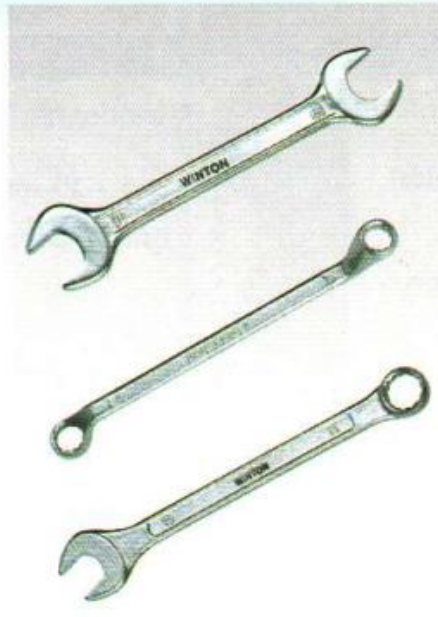

Winton India

ประแจปากตาย, แหวน, แหวนข้างปากตาย

ประแจปากตาย แหวน แหวนข้างปากตาย อินเดีย

ขนาด
6x7
8x9
10x11
12x13
14x15
16x17
18x19
20x22
21x23
24x26
25x28
27x32
30x32

แหวนข้าง
ขนาด
7 mm
8 mm
9 mm
10 mm
11 mm
12 mm
13 mm
14 mm
15 mm
16 mm
17 mm
18 mm
19 mm
20 mm
21 mm
22 mm
23 mm
24 mm

ขนาด
6 ตัวชุด (8x9-18x19)
8 ตัวชุด (6x7-20x22)
12 ตัวชุด (8x9-27x32)

แหวนข้าง
ขนาด
6 ตัวชุด (8-17)
8 ตัวชุด (8-19)
12 ตัวชุด (8-24)

Winton China

แหวนข้างปากตายจีน

ขนาด(mm)
7
8
9
10
11
12
13
14
15
16
17
18
19
20
21
22