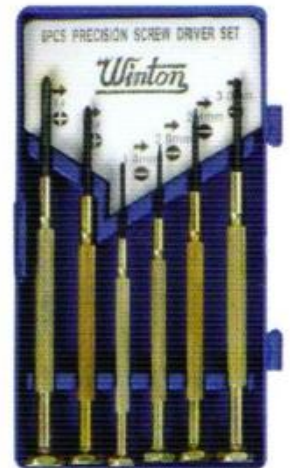

# SOLID

ไขควงซ่อมมือถือ สลับหัว รุ่น 6-IN-1

ไขควงซ่อมมือถือ รุ่นใหญ่ รุ่น 8-IN-1

ไขควงซ่อมมือถือ รุ่นเล็ก รุ่น 8-IN-3

ไขควงหัวทื่อ T6X3"  
ไขควงหัวทื่อ T10X3"  
ไขควงหัวทื่อ T10X8"

ไขควงจูน ขนาด 8"

ไขควงช่างนาฬิกา 6 ตัวชุด