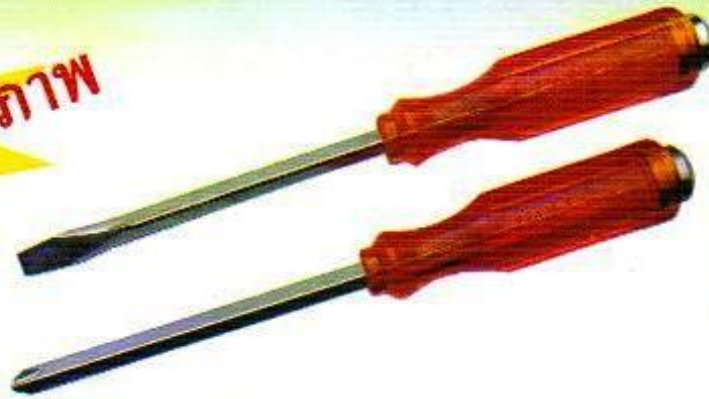

## ไขควง แกนกลม ด้ามใหญ่สีแดง WINTON

ขนาด	3"	4"	5"	6"	8"	10"	12"
(-) โทลละ							
(+) โทลละ							

**Koché**  
Germany

**ไขควง ซีรีส์**  
เนื้อเหล็กเกรดพิเศษ Chrome Vanadium Steel

รับประกันคุณภาพ

ไขควงแกนทะลุ ตอกได้ รุ่งงานหนัก NO.1598