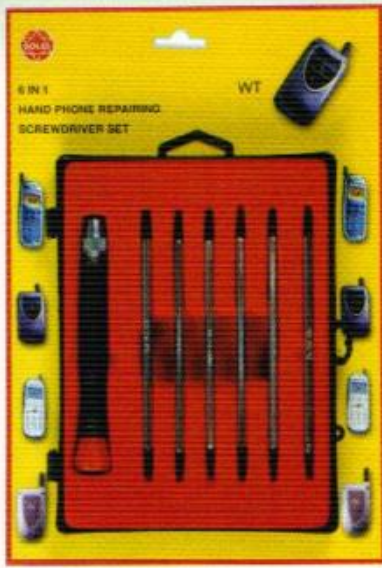

ไขควงชุด

SOLID

ไขควงซ่อมมือถือ สลับหัว รุ่น 6-IN-1