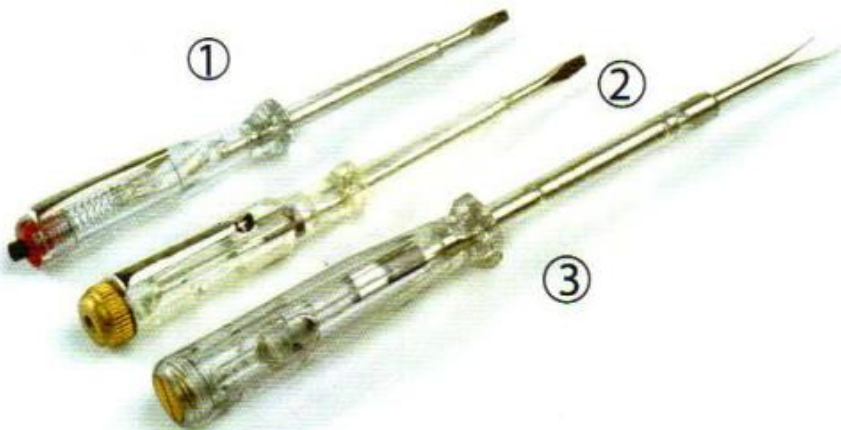

ไขควงลองไฟ

ไขควงลองไฟเตี๋ยว แชมป์เซียน

ไขควงลองไฟ 5 ตัวชุด
แชมป์เซียน

ไขควงลองไฟ WINTON มีแผงโซลาร์

ไขควงลองไฟเตี๋ยว รุ่นดิจิตอล

ไขควงลองไฟแบบเตอร์

1. ไขควงลองไฟเตี๋ยว หัวทศ #401
2. ไขควงลองไฟเตี๋ยว หัวทองเหลือง #201
3. ไขควงลองไฟเตี๋ยว รุ่นใหญ่ #304