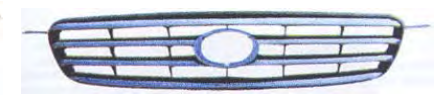

12 GRILLE HORIZONTAL

NO	CODE	DESCRIPTION	PATTERN	MODEL	YEAR	OEM	PCS	M3	N.W.	GW	PART LINK
10	TYG141 NW	GRILLE SUPPER WHITE(040)		COROLLA	04-06	53111-02270/80-040					
11	TYG141 NY	GRILLE GREY (1D2)		COROLLA	04-06						
12	TYG138 NA	GRILLE GY (HORIZONTAL)		ZZE121	2003	53101-02120					

13 F.BUMPER ALTIS '01-'03