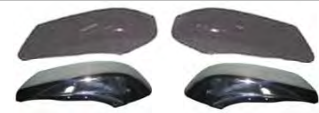

6 S.BUMPER TFR '97

NO	CODE	DESCRIPTION	PATTERN	MODEL	YEAR	OEM	PCS	M3	N.W.	GW	PART LINK
4	IZBS025 LA	BUMPER STAY '97-'98		TFR	'97-'98	8-97911-392-0/IZ41023AL	1	0.0050	2.00	2.00	
	IZBS025 RA	BUMPER STAY '97-'98		TFR	'97-'98	8-97911-391-0/IZ4103AR	1	0.0050	2.00	2.00	
5	IZIB025 NA	F.BUMPER BK '97-'98	E.D.P.	TFR	'97-'98	8-97111-500-0/9-99999-6N	5	0.0753	16.00	17.00	
	IZIB025 NB	F.BUMPER CP '97-'98	CP	TFR	'97-'98	8-97111-501-0	5	0.0753	16.00	17.00	
6	IZSB025 LA	S.BUMPER BK LH	BK	TFR	'97	8-97111-559-1/8-97911-90/IZ024	10	0.0280	10.00	11.00	
	IZSB025 RA	S.BUMPER BK '97	BK	TFR	'97	8-97111-556-1/8-97911-90/IZ024	10	0.0280	10.00	11.00	
	IZSB025 LB	S.BUMPER CP '97	CP	TFR	'97	8-97111-560-1	10	0.0280	10.00	11.00	
	IZSB025 RB	SIDE BUMPER CP RH	CP	TFR	'97	8-97111-557-1	10	0.0280	10.00	11.00