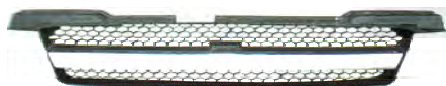

CHEVROLET AVEO / KALOS '2002-'2007

1 GRILLE

STRIPE GRILLE

2 F.BUMPER

3 REAR BUMPER

NO	CODE	DESCRIPTION	PATTERN	MODEL	YEAR	OEM	PCS	M3	N.W.	GW	PART LINK
1	CVG003 NA	GRILLE BK/CP MOULDING		AVEO	02-'07	96490594					
	CVHM005 NA	STRIPE GRILLE		AVEO	'05	96648690	1				
2	CVB003 NA	F.BUMPER		AVEO	02-'07	96481330P/96542983(SA)					
3	CVB004 NA	R.BUMPER SEDAN		AVEO	02-'07	96543017					