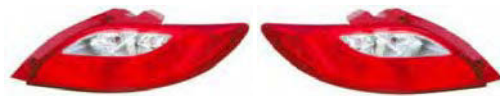

MZL031 R/LA

DOUBLE CAB
'02-'03

RH: UH47-51-150A
LH: UH47-51-160A

231 REAR LAMP