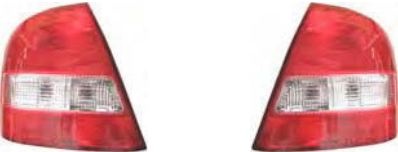

MZL006 R/LA

B1600'77
'77-'84

RH: 0660-89-664
LH: 0660-89-669

209 TAIL LAMP