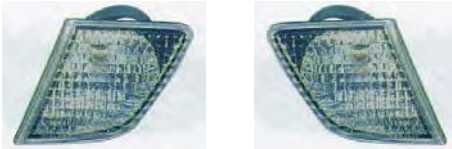

273 REFLECTOR LAMP

LIANA
'03-'07

RH: 36250-55G00
LH: 36270-55G00