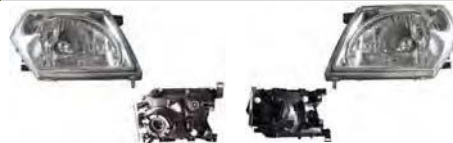

NSHL097 R/LA

MAXIMA
'00-'02
RH: 26010-3Y925
LH: 26060-3Y925

214 HEAD LAMP

NSHL101 R/LA

M1
'03-'10
RH: 26010-YS700-23-0
LH: 26060-YS700-23-0

M1
'03-'10
RH: 26010-YS700-23-0
LH: 26060-YS700-23-0

PATROL
'02
RH: 26010-VC325
LH: 26060-VC325