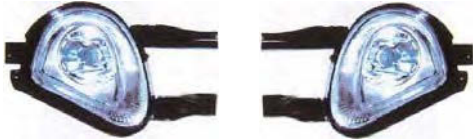

OPFL023 R/LA

CORSA
'00

RH: 9117662
LH: 9117661

189 FOG LAMP