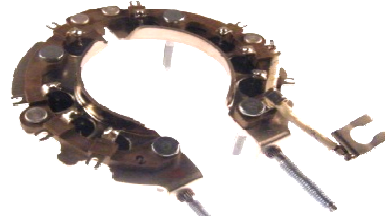

RTND-11412

Diodes : 8-535Ampere
Diameter OD : 114mm.
With M6x40mm. Battery Post

RTND-11502A

**ALUMINUM PRESS FIT DIODE 50A
D-MAX(M8)**

RTND-11502B

M8

RTND-11502C

**ALUMINUM PRESS FIT DIODE 50A
VIGO(M6)**